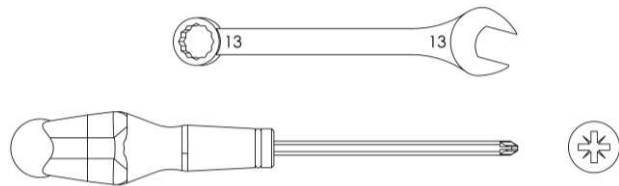

Nomenclature / *Parts list :*