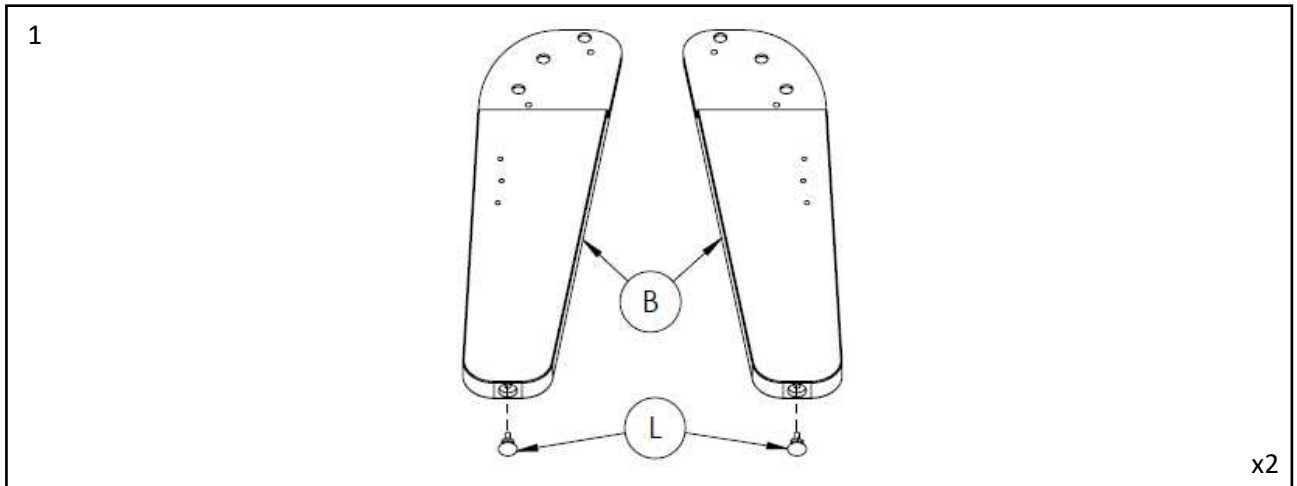

Montage / Assembly: