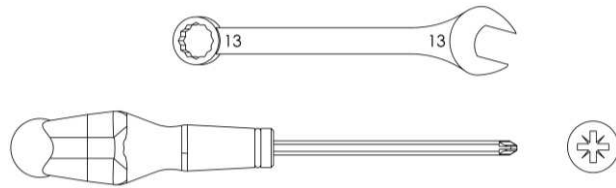

Montage : 20 minutes, 2 personnes  
Assembly : 20 minutes, 2 peoples

Outillage nécessaire non fourni :  
Non provided necessary tools :

Nomenclature / Parts list :

A (x2)

C (x2) V-50-8-743

D (x2) MCEX011

E (x10)  
V-21-8